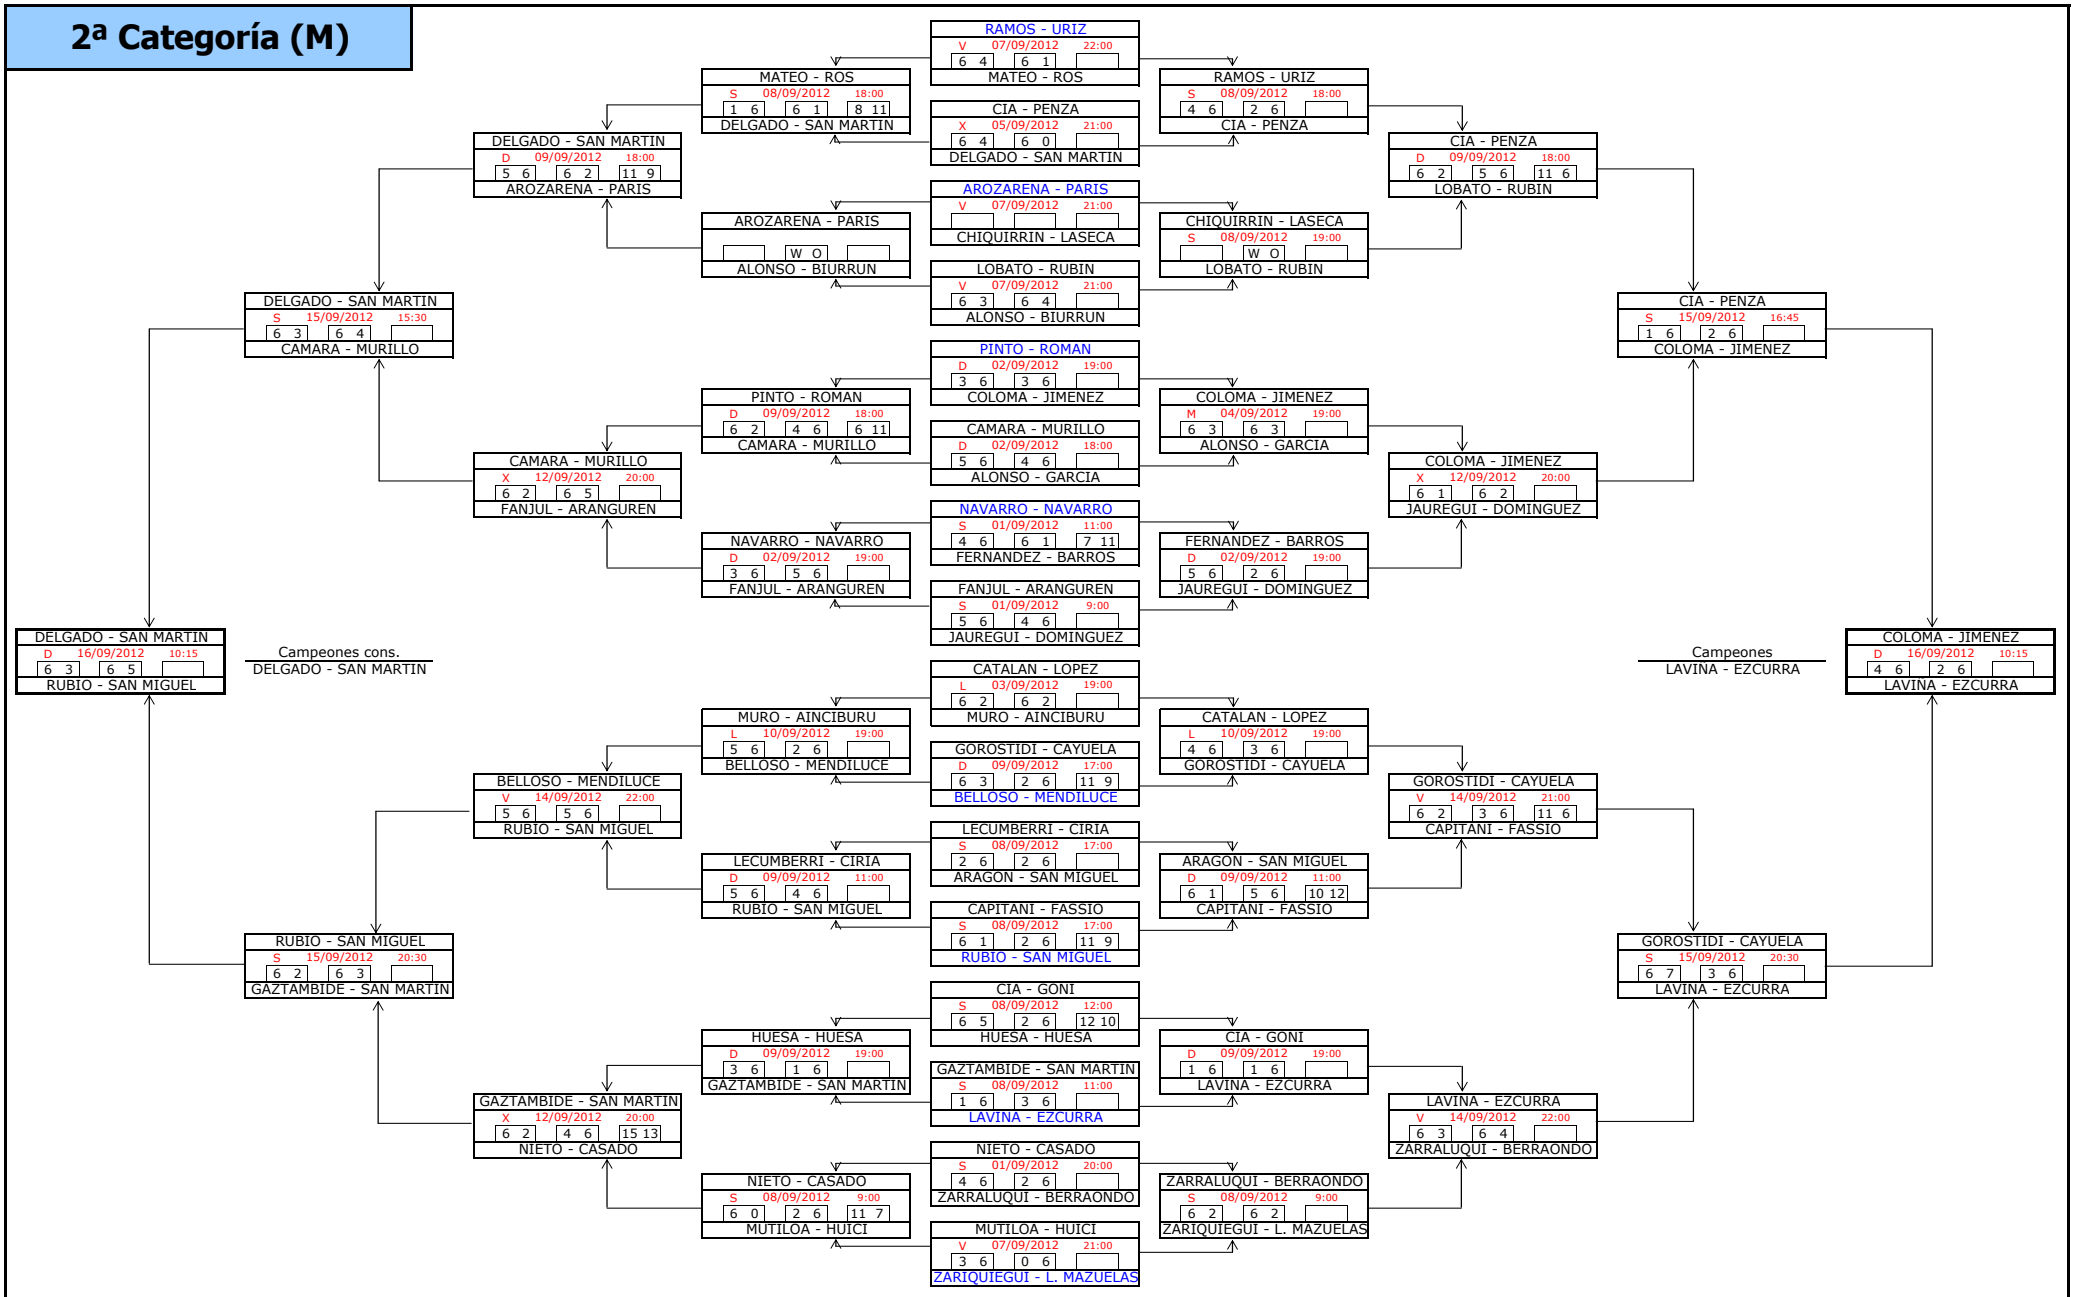

1ª Categoría (M)

FASE PREVIA

FASE FINAL

2ª Categoría (M)

3ª Categoría (M)

4ª Categoría (M)

5ª Categoría (M)

6ª Categoría (M)

7ª Categoría (M)

8ª Categoría (M)

Campeonas
ARMENDARIZ - ASTIZ

Campeonas
CIGANDA - LEZAUN

9ª Categoría (M)

1ª Categoría (F)

FASE PREVIA

FASE FINAL

3ª Categoría (F)

4ª Categoría (F)

5ª Categoría (F)

Campeonas
SANGÜESA - DEL RIO

Campeonas
CAPITANI - IBANEZ