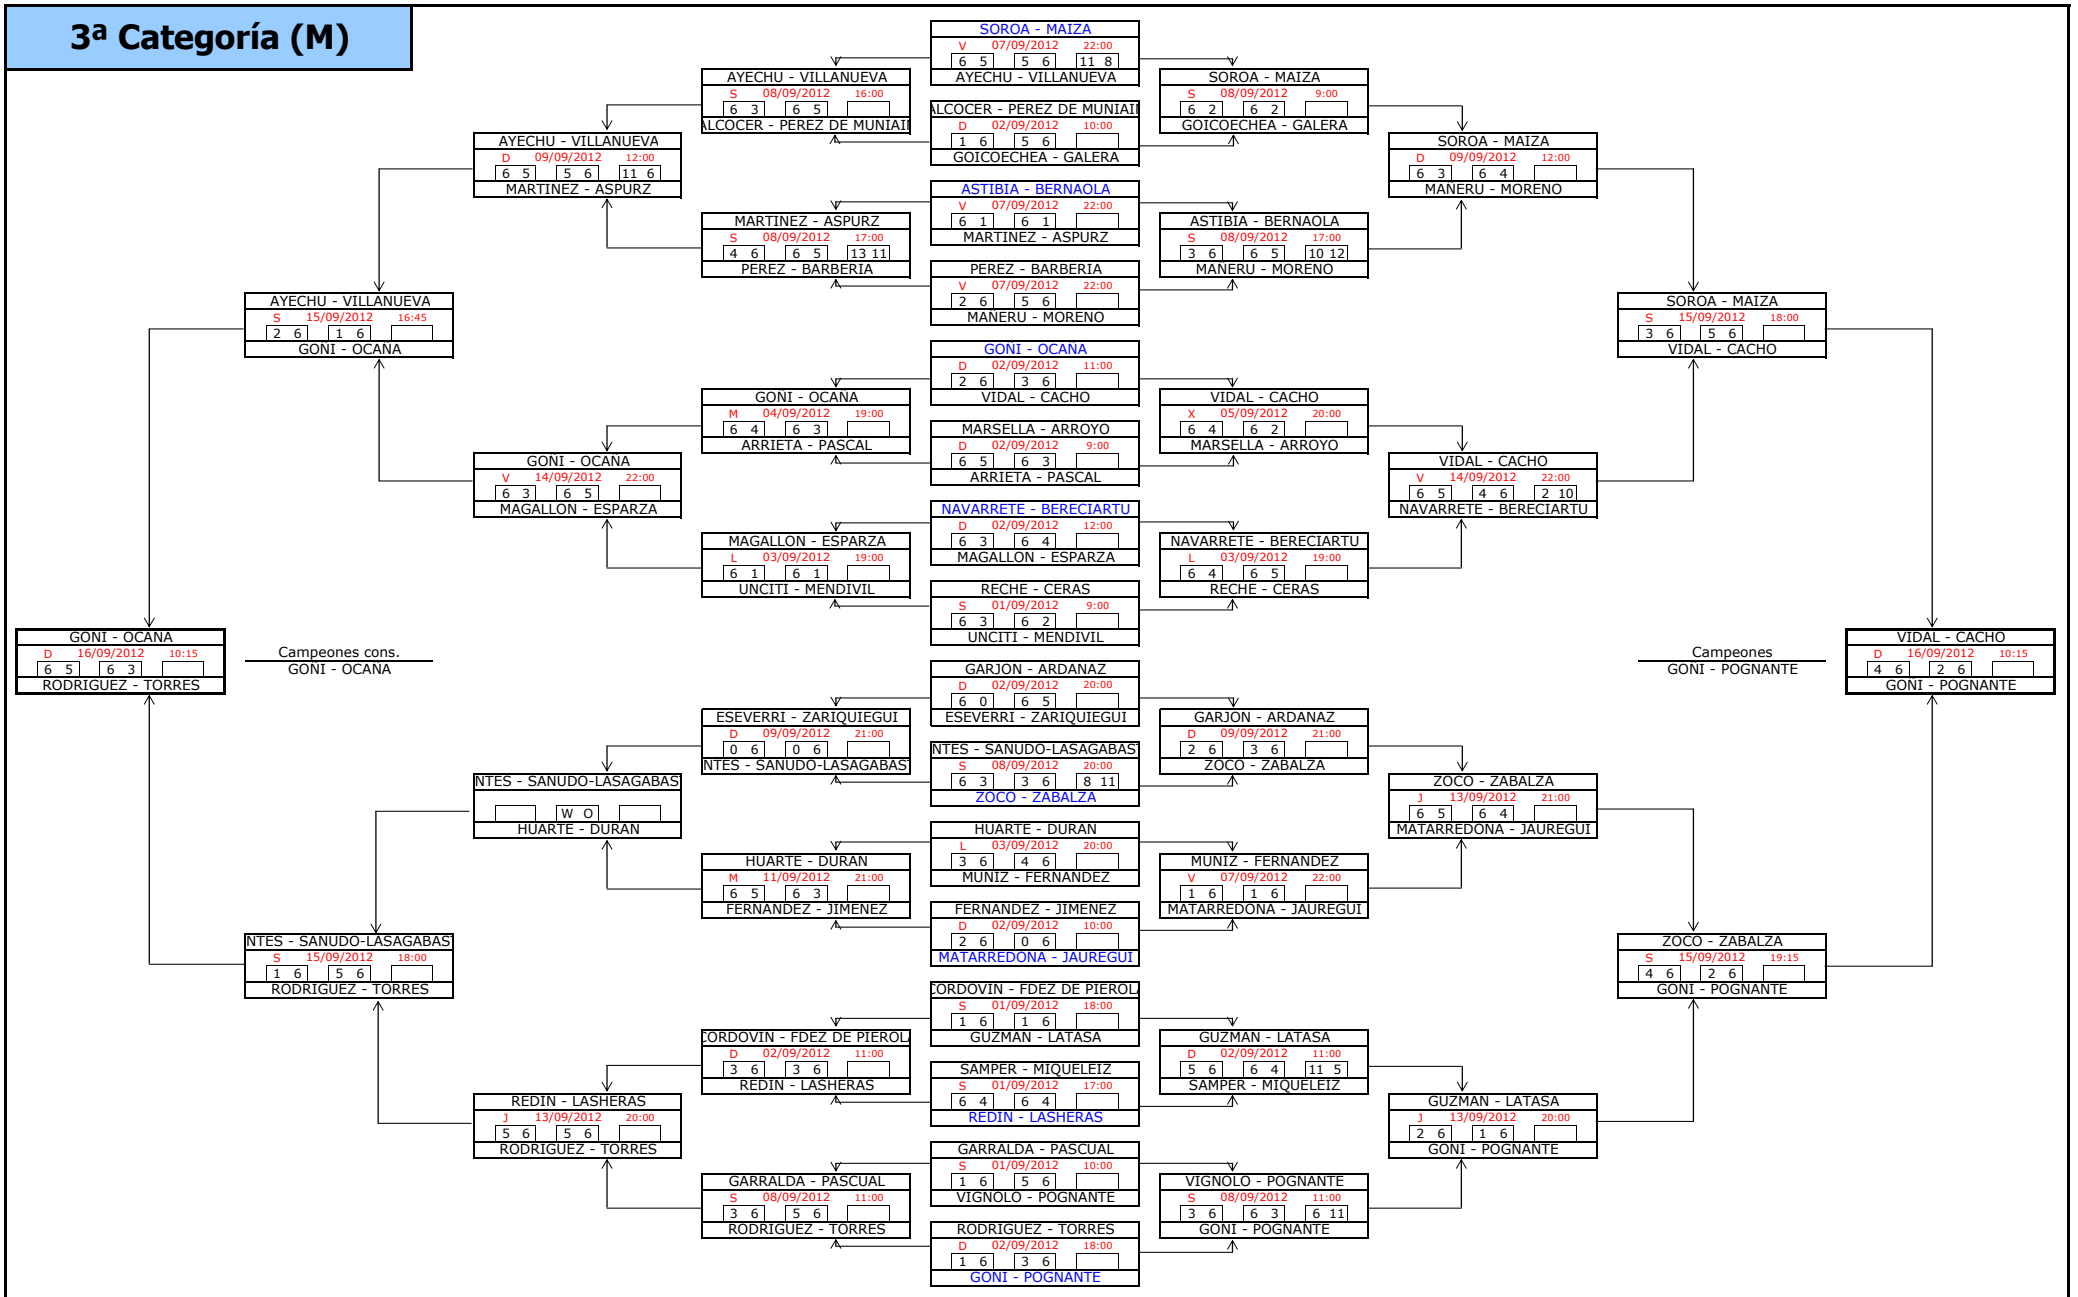

1ª Categoría (M)

FASE PREVIA

FASE FINAL

2ª Categoría (M)

3ª Categoría (M)

4ª Categoría (M)

5ª Categoría (M)

6ª Categoría (M)

7ª Categoría (M)

8ª Categoría (M)

Campeonas
ARMENDARIZ - ASTIZ

Campeonas
CIGANDA - LEZAUN

9ª Categoría (M)

1ª Categoría (F)

FASE PREVIA

FASE FINAL

3ª Categoría (F)

4ª Categoría (F)

5ª Categoría (F)

Campeonas
SANGÜESA - DEL RIO

Campeonas
CAPITANI - IBANEZ