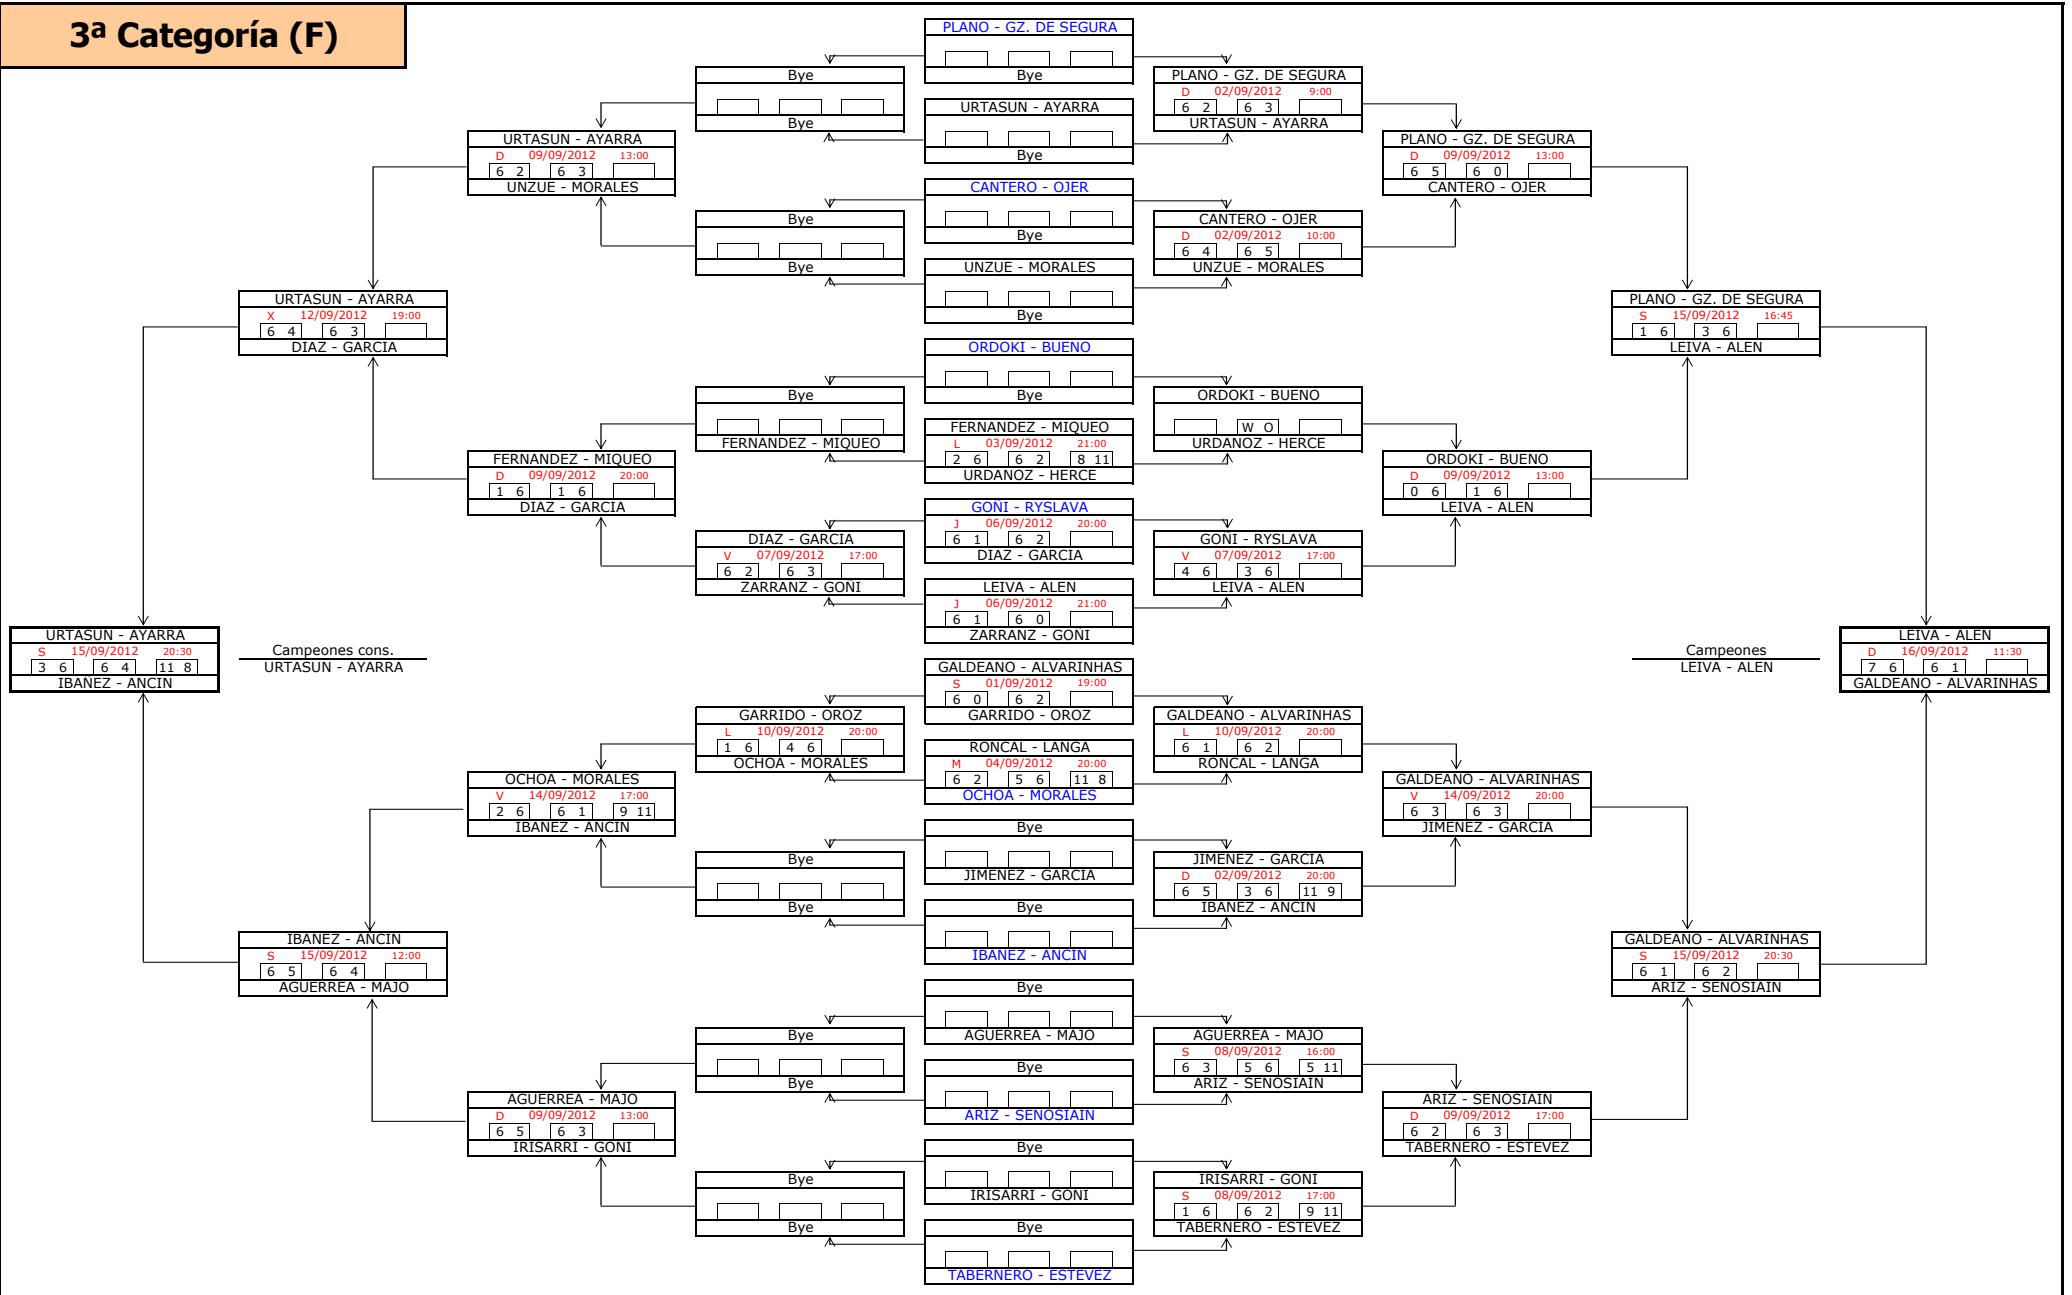

7ª Categoría (M)

8ª Categoría (M)

Campeonas
ARMENDARIZ - ASTIZ

Campeonas
CIGANDA - LEZAUN

9ª Categoría (M)

1ª Categoría (F)

FASE PREVIA

FASE FINAL

3ª Categoría (F)

4ª Categoría (F)

5ª Categoría (F)

Campeonas
SANGÜESA - DEL RIO

Campeonas
CAPITANI - IBANEZ