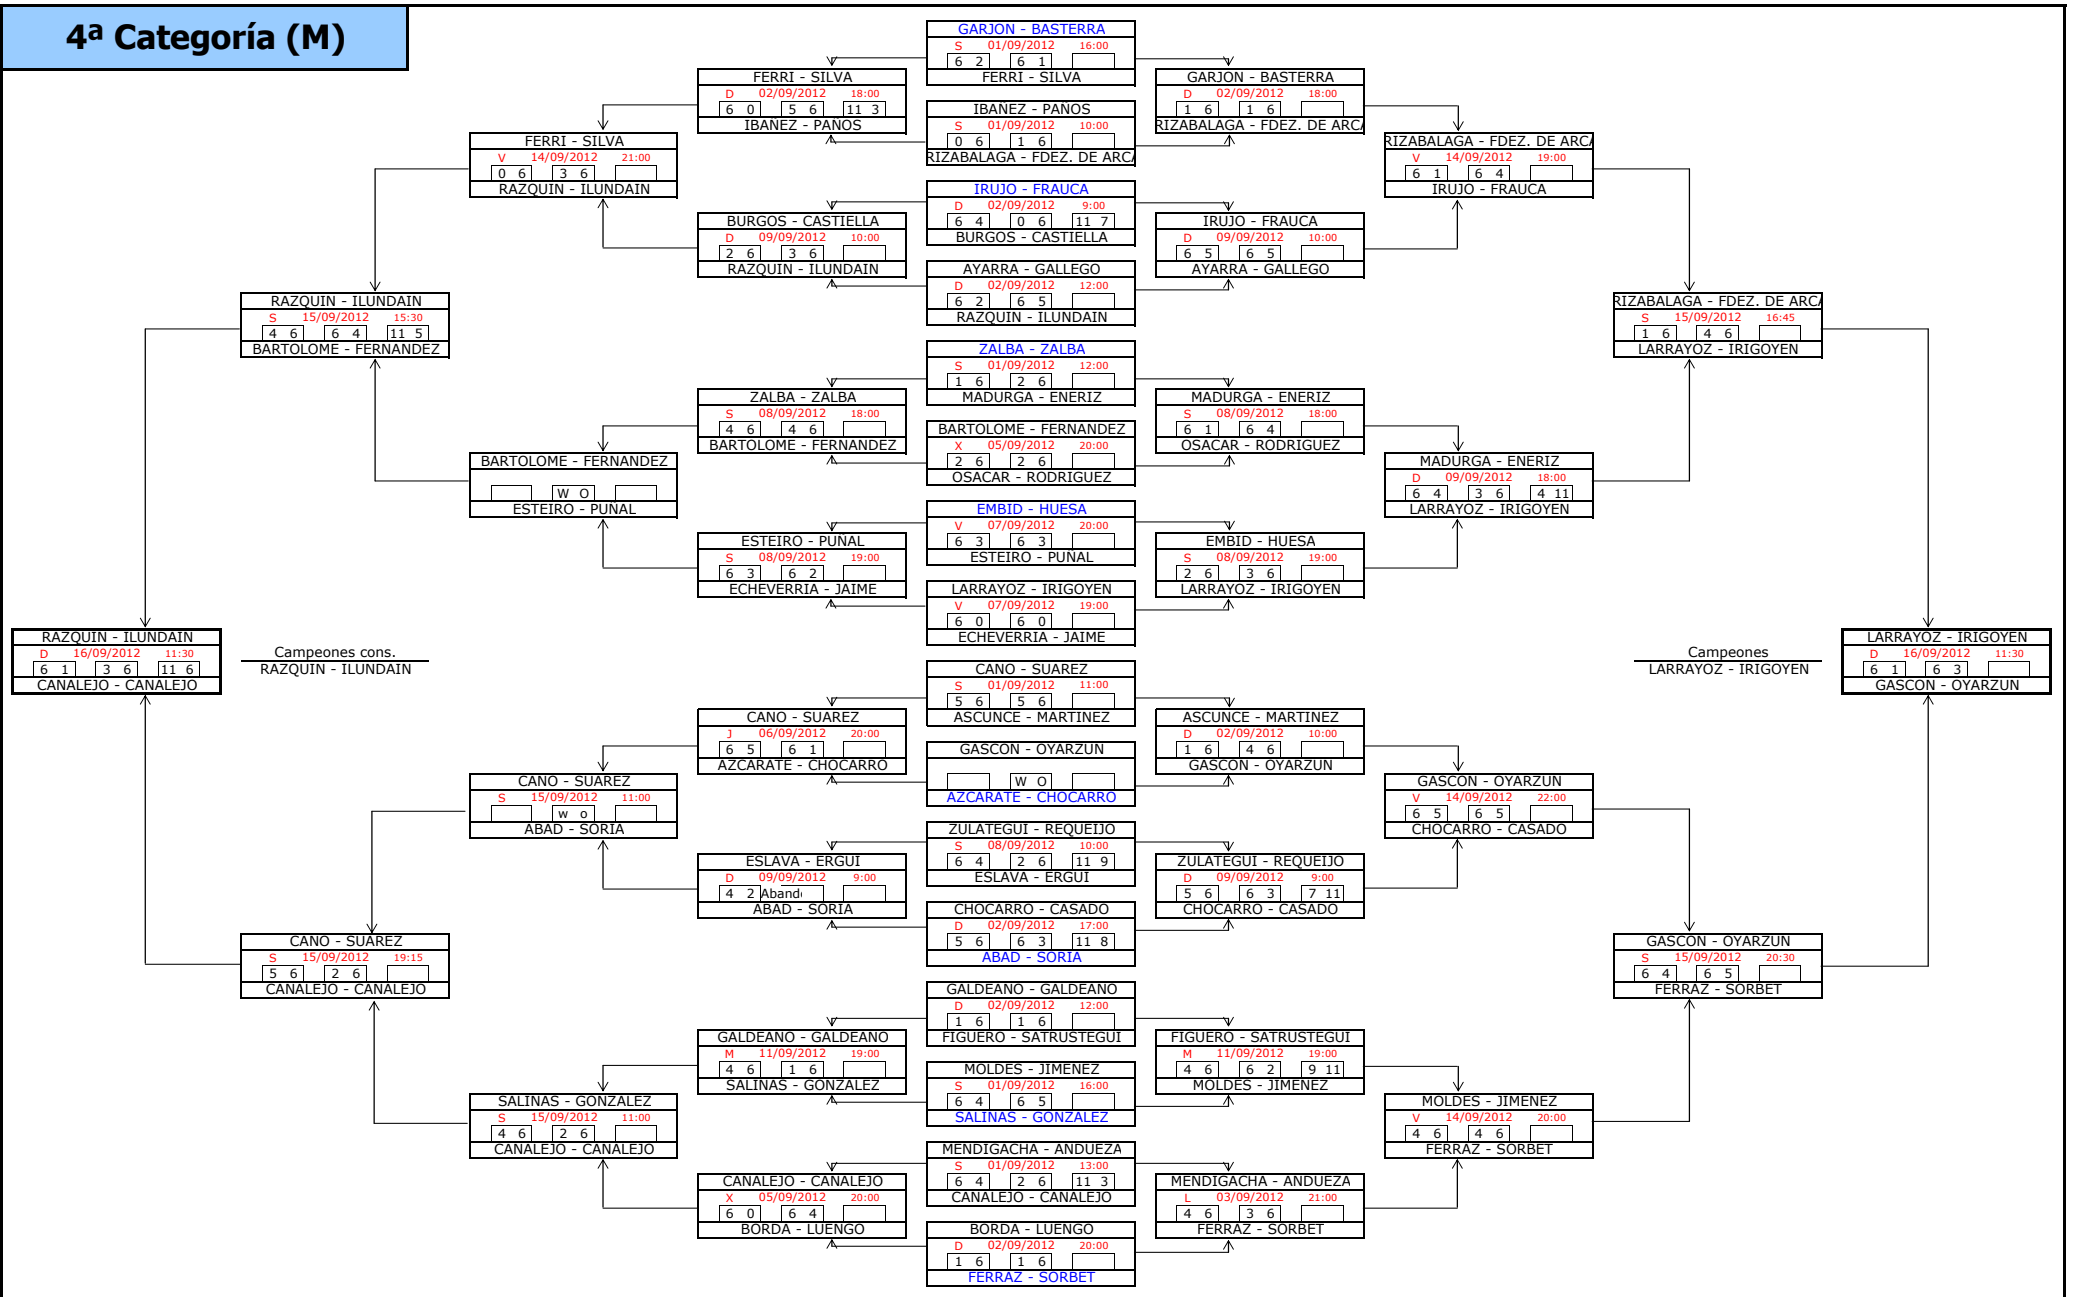

1ª Categoría (M)

FASE PREVIA

FASE FINAL

2ª Categoría (M)

3ª Categoría (M)

4ª Categoría (M)

5ª Categoría (M)

6ª Categoría (M)

7ª Categoría (M)

8ª Categoría (M)

Campeonas
ARMENDARIZ - ASTIZ

Campeonas
CIGANDA - LEZAUN

9ª Categoría (M)

1ª Categoría (F)

FASE PREVIA

FASE FINAL

3ª Categoría (F)

4ª Categoría (F)

5ª Categoría (F)

Campeonas
SANGÜESA - DEL RIO

Campeonas
CAPITANI - IBANEZ