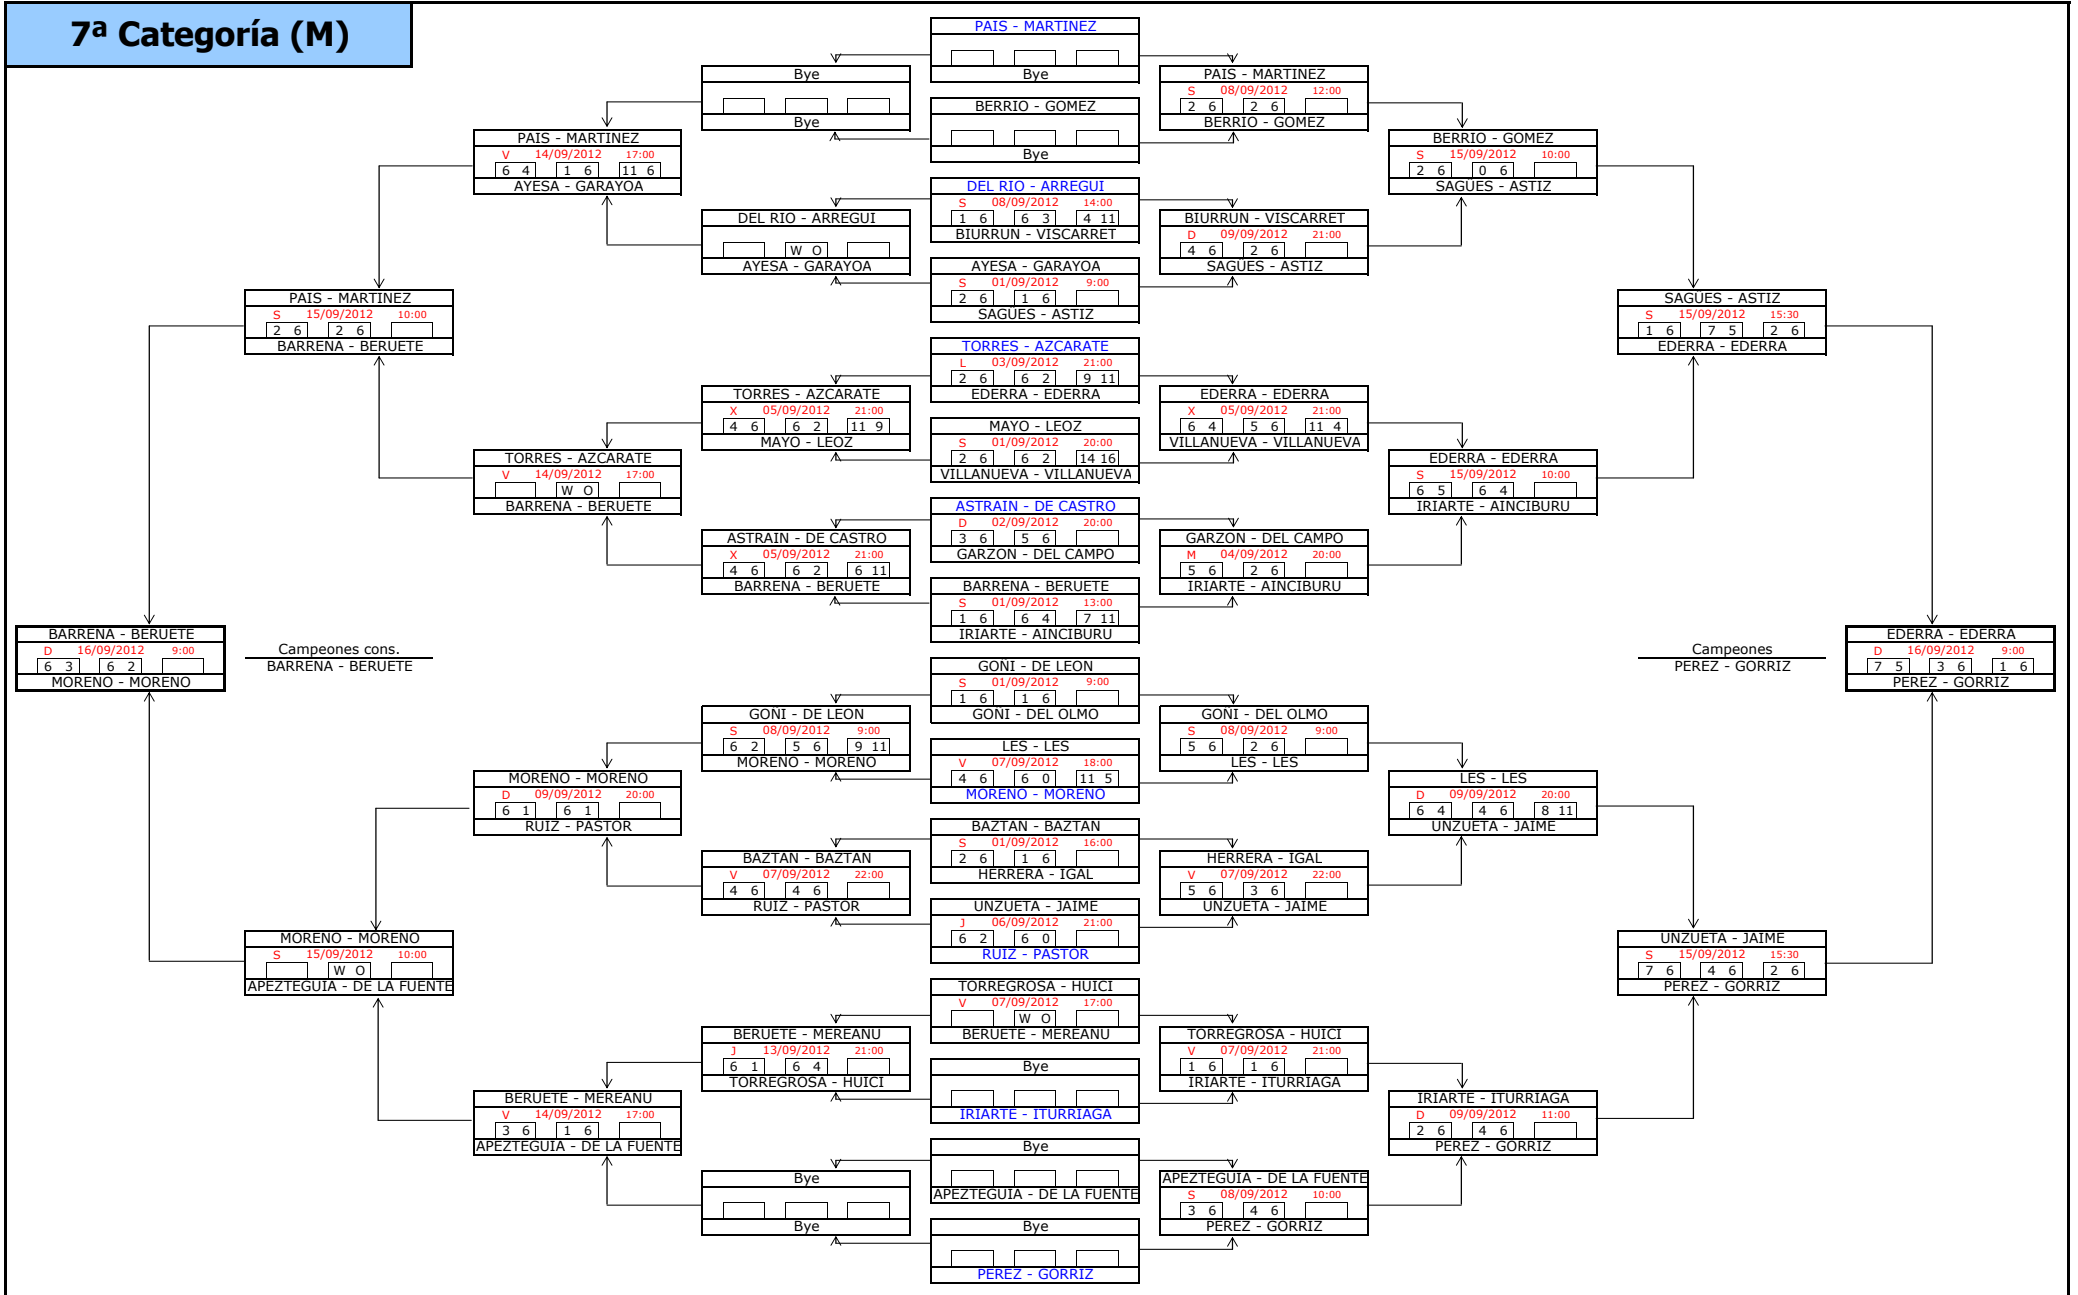

1ª Categoría (M)

FASE PREVIA

FASE FINAL

2ª Categoría (M)

3ª Categoría (M)

4ª Categoría (M)

5ª Categoría (M)

6ª Categoría (M)

7ª Categoría (M)

8ª Categoría (M)

Campeonas
ARMENDARIZ - ASTIZ

Campeonas
CIGANDA - LEZAUN

9ª Categoría (M)

1ª Categoría (F)

FASE PREVIA

FASE FINAL

3ª Categoría (F)

4ª Categoría (F)

5ª Categoría (F)

Campeonas
SANGÜESA - DEL RIO

Campeonas
CAPITANI - IBANEZ