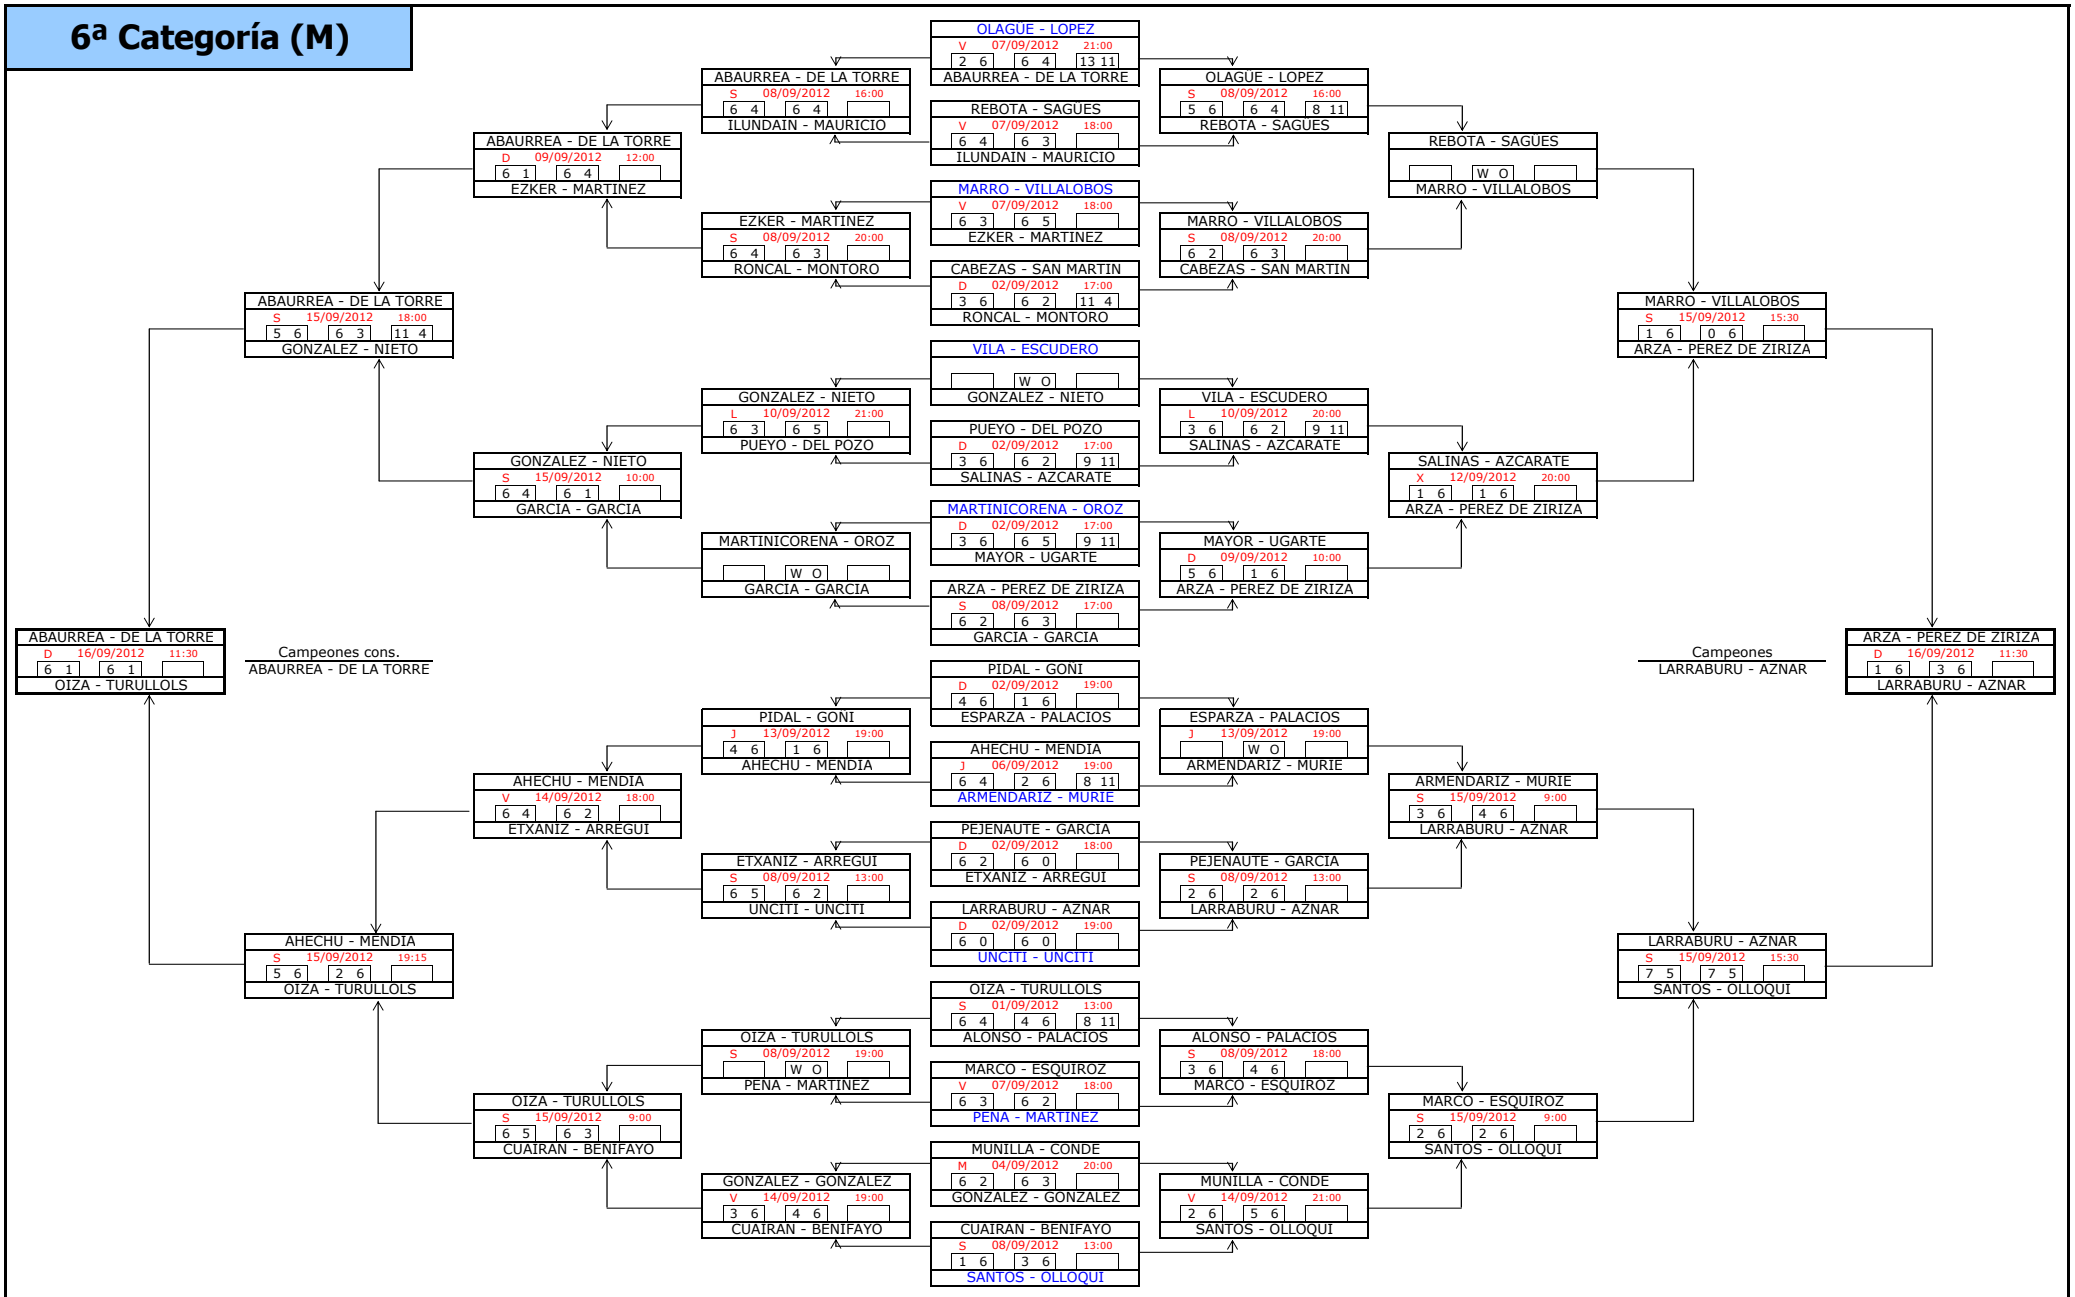

1ª Categoría (M)

FASE PREVIA

FASE FINAL

2ª Categoría (M)

3ª Categoría (M)

4ª Categoría (M)

5ª Categoría (M)

6ª Categoría (M)

7ª Categoría (M)

8ª Categoría (M)

Campeonas
ARMENDARIZ - ASTIZ

Campeonas
CIGANDA - LEZAUN

9ª Categoría (M)

1ª Categoría (F)

FASE PREVIA

FASE FINAL

3ª Categoría (F)

4ª Categoría (F)

5ª Categoría (F)

Campeonas
SANGÜESA - DEL RIO

Campeonas
CAPITANI - IBANEZ