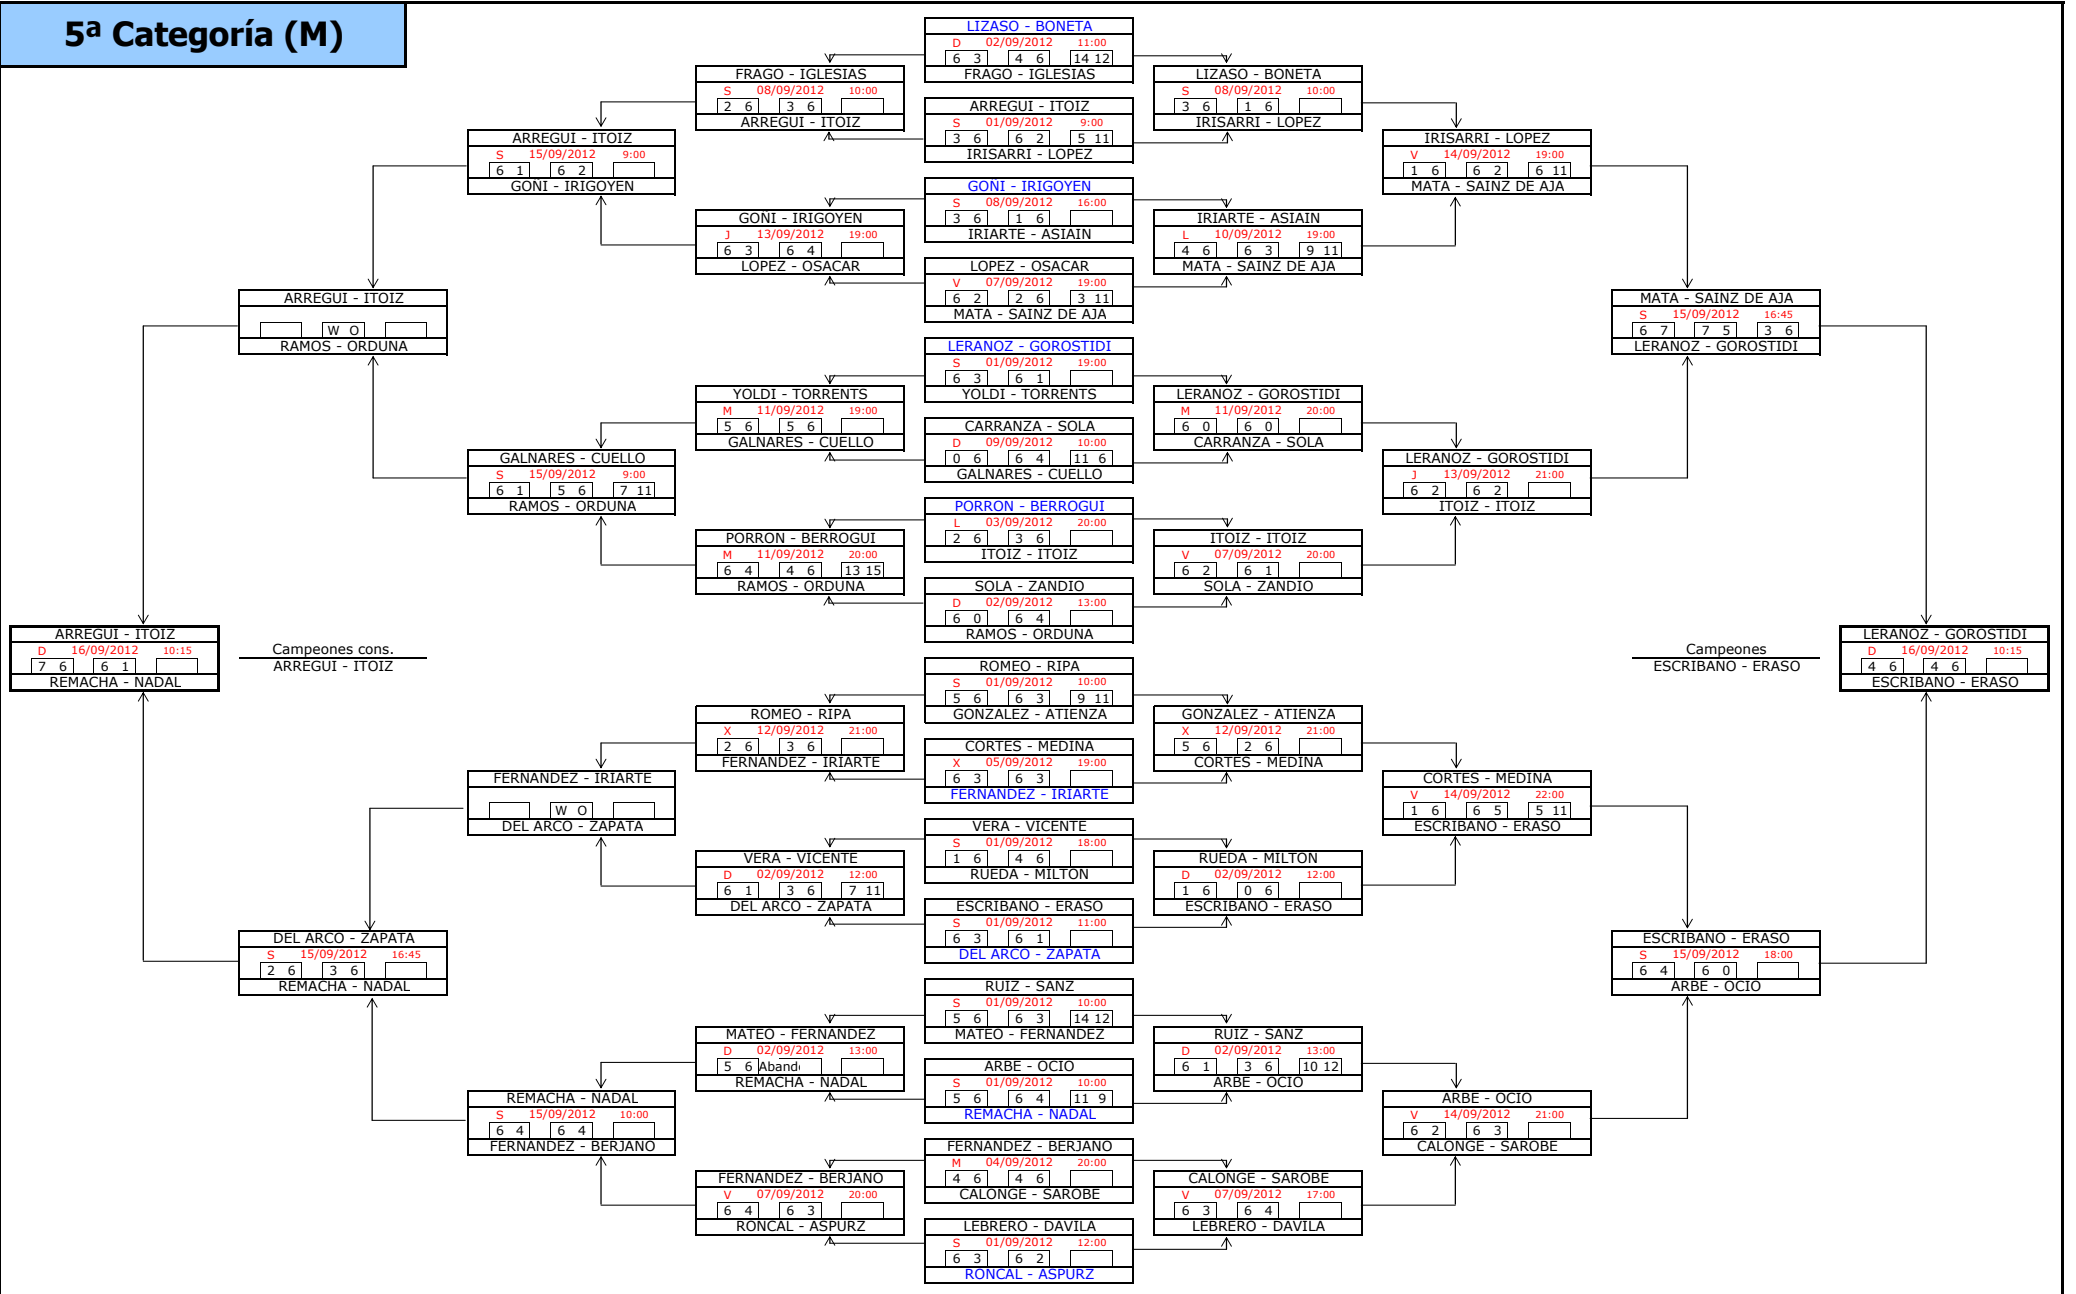

1ª Categoría (M)

FASE PREVIA

FASE FINAL

2ª Categoría (M)

3ª Categoría (M)

4ª Categoría (M)

5ª Categoría (M)

6ª Categoría (M)

7ª Categoría (M)

8ª Categoría (M)

Campeonas
ARMENDARIZ - ASTIZ

Campeonas
CIGANDA - LEZAUN

9ª Categoría (M)

1ª Categoría (F)

FASE PREVIA

FASE FINAL

3ª Categoría (F)

4ª Categoría (F)

5ª Categoría (F)

Campeonas
SANGÜESA - DEL RIO

Campeonas
CAPITANI - IBANEZ